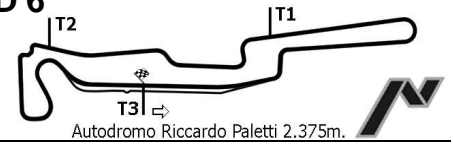

CAMPIONATO ITALIANO MINIGP - ROUND 6

Junior 50

TABELLONE GIRI GARA 1

POS	GRI	1	2	3	4	5	6	7	8
1.	36	36	36	29	36	4	4	4	4
2.	29	29	29	11	29	29	11	36	36
3.	6	21	11	36	11	11	29	29	29
4.	11	17	21	21	4	36	36	11	6
5.	21	4	4	4	21	6	6	6	24
6.	4	11	17	17	6	21	21	24	11
7.	24	24	6	6	17	61	61	61	61
8.	98	6	61	61	61	24	24	17	101
9.	22	61	24	24	24	17	17	21	21
10.	17	98	101	101	101	101	101	101	17
11.	7	101	98	98	7	98	22	22	98
12.	101	22	22	7	98	22	98	98	10
13.	10	10	10	22	22	10	7	7	22
14.	66	27	66	10	10	7	10	10	7
15.	61	66	27	66	66	66	66	66	66
16.	55	55	55	27	27	27	55	55	55
17.	23	23	23	55	55	55	23	23	23
18.	27	7	23	23	23				